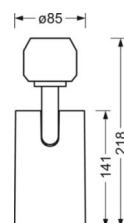

DEEP-LINK

<https://www.regiolux.de/ru/article/19105504064>

Ссылка	LED 4000lm 819
ηLB	100 %
Φ ↓/↑	100 % / 0 %
UGR поп./вдоль	23.0 / 23.0

Механика

цвет корпуса	черный RAL 9005
размеры (LxWxH/DxH)	765mm x 55mm x 201mm
вес (нетто)	2.5kg
Область разворота в плоскости и пространстве (x/y/z)	+ 90° / 0° / 335°
Вид монтажа	сборка трековых систем, световая структура

размеры

L	765 mm	Длина
В	55 mm	Ширина
Н	201 mm	Высота