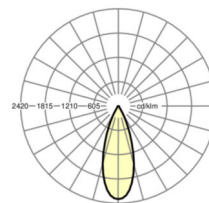

параметры

номер заказа	19105504064
код EAN	4020863388868
номер таможенного тарифа	94051190
Знак прохождения контроля	IP 20, класс защиты I, F, HACCP DIN10500/Food/IFS-пригодность для применения/BRC, Indoor, CE
Степень ударопрочности IK	IK03 (10°C bis 25°C)
Температура окружения	ta 10°C в 25°C
Гарантийный срок	5 лет

электротехника

Балласт	Электронный драйвер (2 штука)
Мощность системы	69W
сетевое напряжение	230V/50Hz
автоматический предохранитель (пусковой ток)	11 штук/B10, 17 штук/B16, 18 штук/C10, 29 штук/C16

Оптика

Оснастка	LED, цветопередача/оттенок света CRI ≥ 80 / 1900K
Допуск для координаты цветности (MacAdam)	3SDCM
Номинальный световой поток	3951lm
Срок службы LED	50000h L80/B10 (Tq 25°C)
светоотдача светильников	57lm/W
UGR поп./вдоль	23.0 / 23.0

DEEP-LINK

<https://www.regiolux.de/ru/article/19105504064>

Ссылка	LED 4000lm 819
ηLB	100 %
Φ ↓/↑	100 % / 0 %
UGR поп./вдоль	23.0 / 23.0