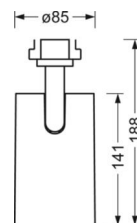

DEEP-LINK

<https://www.regiolux.de/ru/article/19105504064>

Ссылка	LED 4000lm 819
ηLB	100 %
Φ ↓/↑	100 % / 0 %
UGR поп./вдоль	23.0 / 23.0

Механика

цвет корпуса	черный RAL 9005
размеры (LxWxH/DxH)	765mm x 55mm x 201mm
вес (нетто)	2.5kg
Область разворота в плоскости и пространстве (x/y/z)	+ 90° / 0° / 335°
Вид монтажа	сборка трековых систем, световая структура

размеры

L	765 mm	Длина
В	55 mm	Ширина
Н	201 mm	Высота